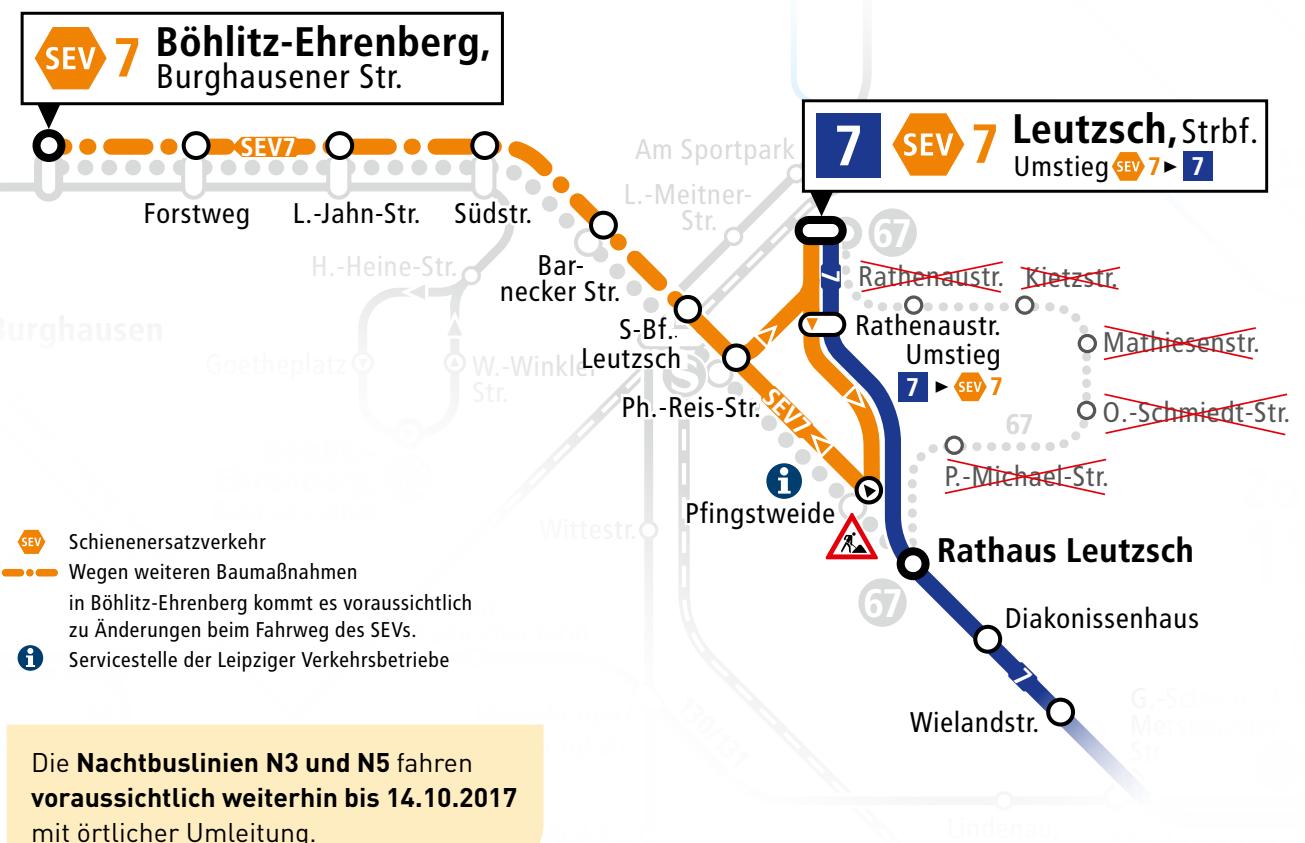

# Georg-Schwarz-Straße

7

## Änderungen im Linienverkehr vom 10.06. bis zum 06.08.2017

### BITTE BEACHTEN SIE

Die Buslinie 67 verkehrt nicht.

Die Haltestellen auf der Otto-Schmidt- und Hans-Driesch-Straße werden nicht bedient.

### Wir investieren in Leipzigs Zukunft und sorgen für eine moderne Infrastruktur.

Komplexe Umgestaltung von Hans-Driesch-Straße bis Philipp-Reis-Straße von April 2017 bis Dezember 2018  
Wir danken für Ihr Verständnis bei eventuell auftretenden Änderungen.