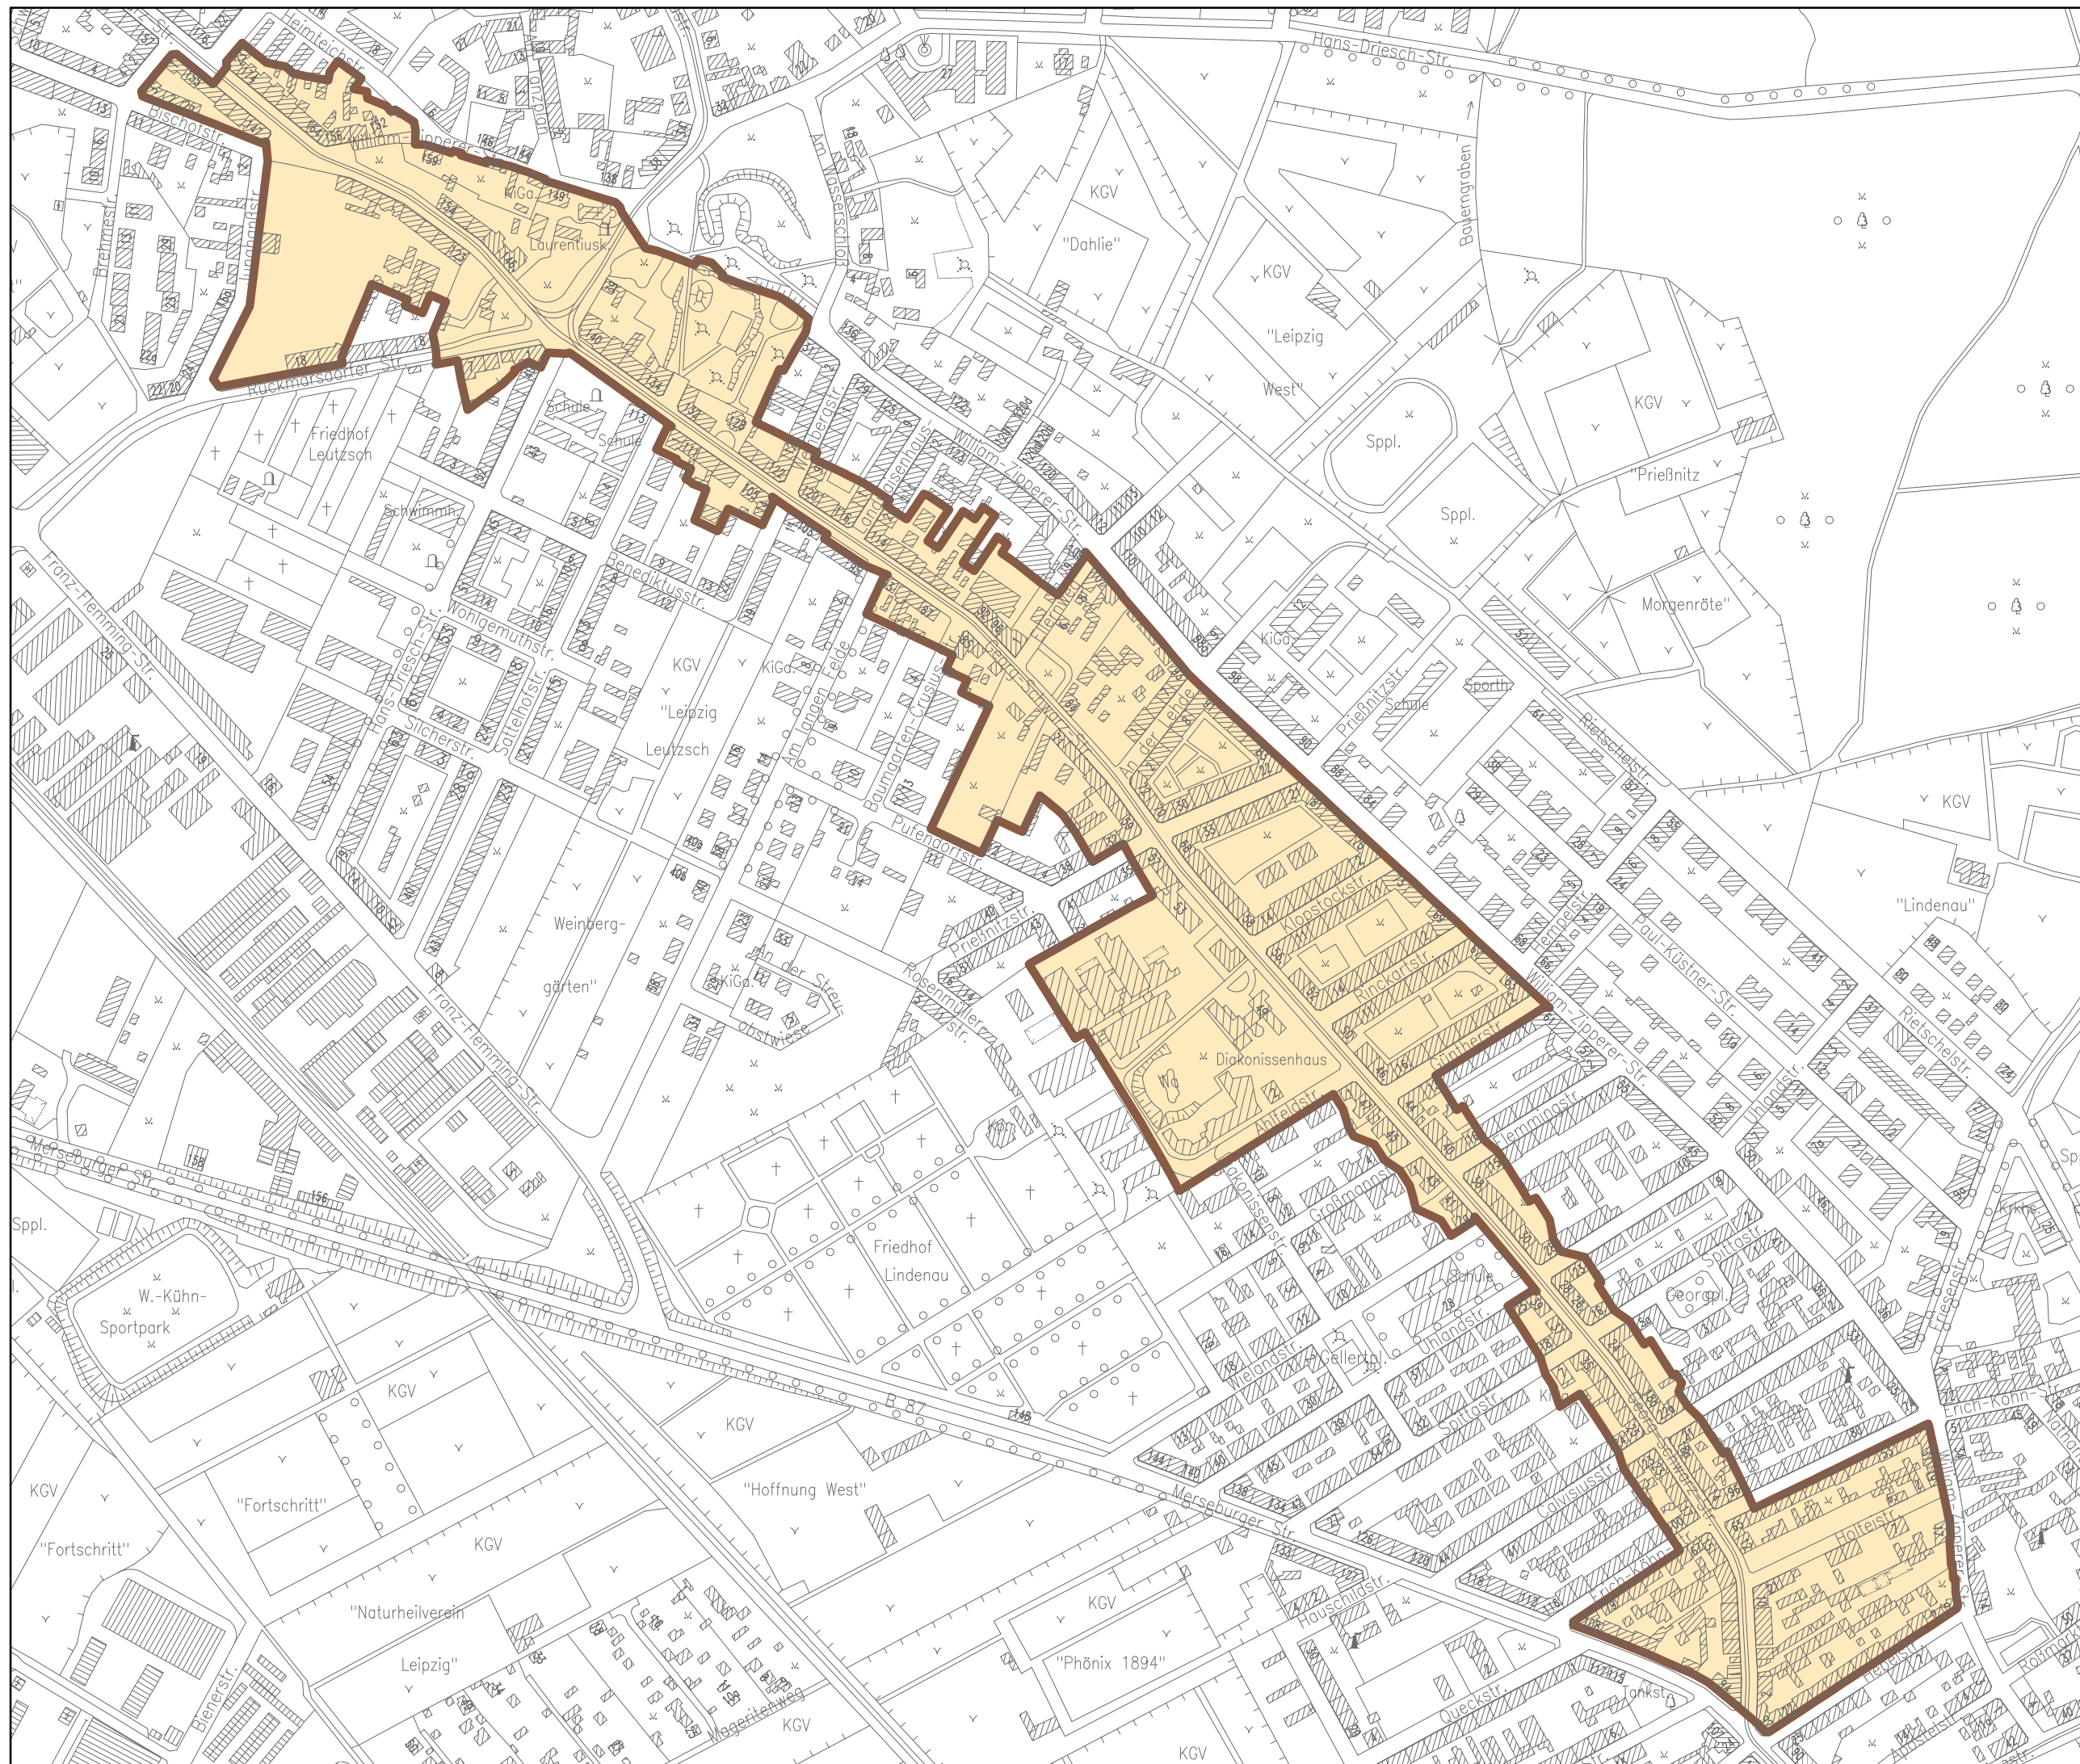

Bund-Länder Programm  
Aktive Stadt- und Ortsteil-  
zentren (SOP) -  
Abgrenzung des  
Förderbereiches  
Georg-Schwarz-Straße

Legende

 Gebietsabgrenzung

**Stadt Leipzig**  
Amt für Stadterneuerung  
und Wohnungsbauförderung

Stand: 03/ 2010    Maßstab 1:5.000  
Kartengrundlage: Amt für  
Geoinformation und Bodenordnung